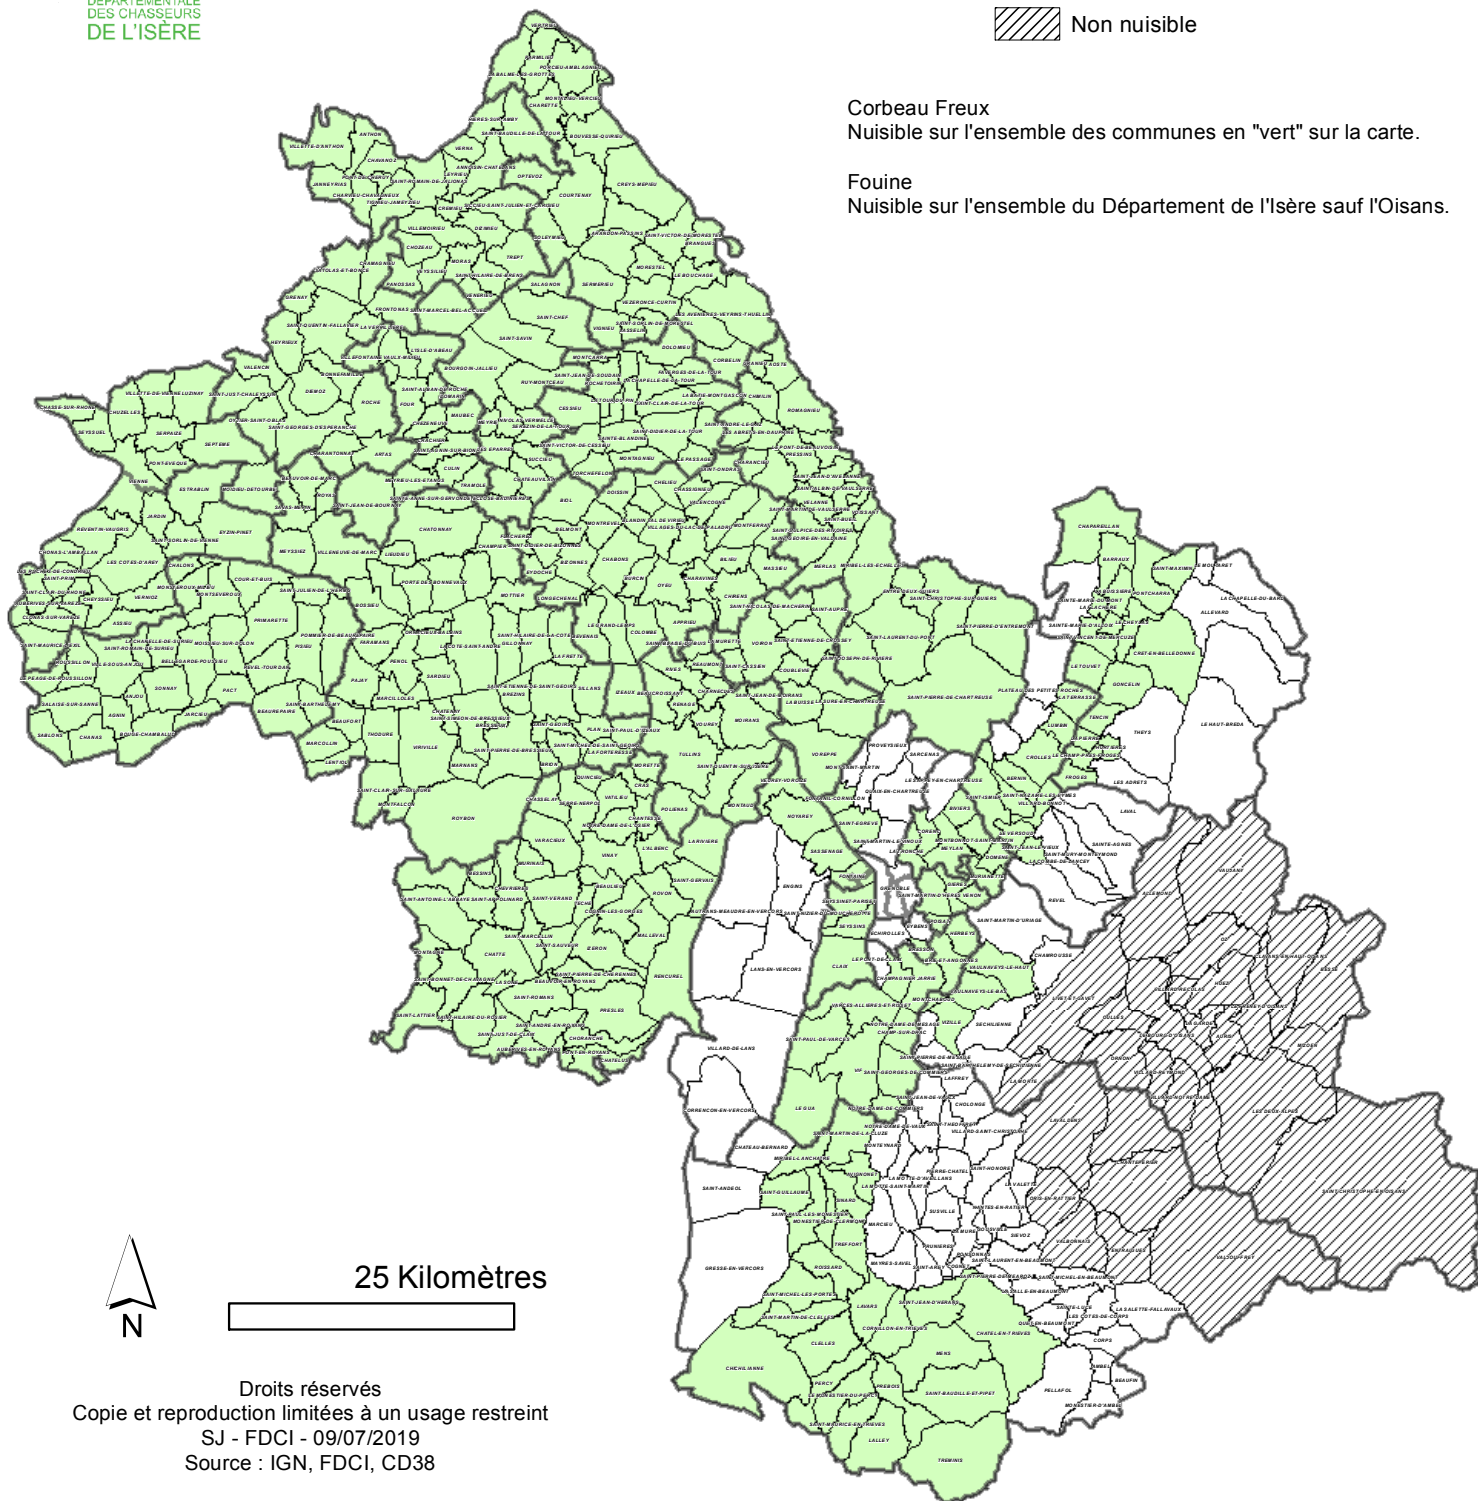

# CLASSEMENT "ESOD" CORBEAU FREUX ET FOUINE DU 03-07-2019 AU 30-06-2022

(selon Arrêté Ministériel du 03 juillet 2019 fixant la liste, les périodes et les modalités de destruction des espèces indigènes d'animaux classés susceptibles d'occasionner des dégâts)

### Fouine 2019-2022

 Nuisible

 Non nuisible

### Corbeau Freux

Nuisible sur l'ensemble des communes en "vert" sur la carte.

### Fouine

Nuisible sur l'ensemble du Département de l'Isère sauf l'Oisans.

25 Kilomètres