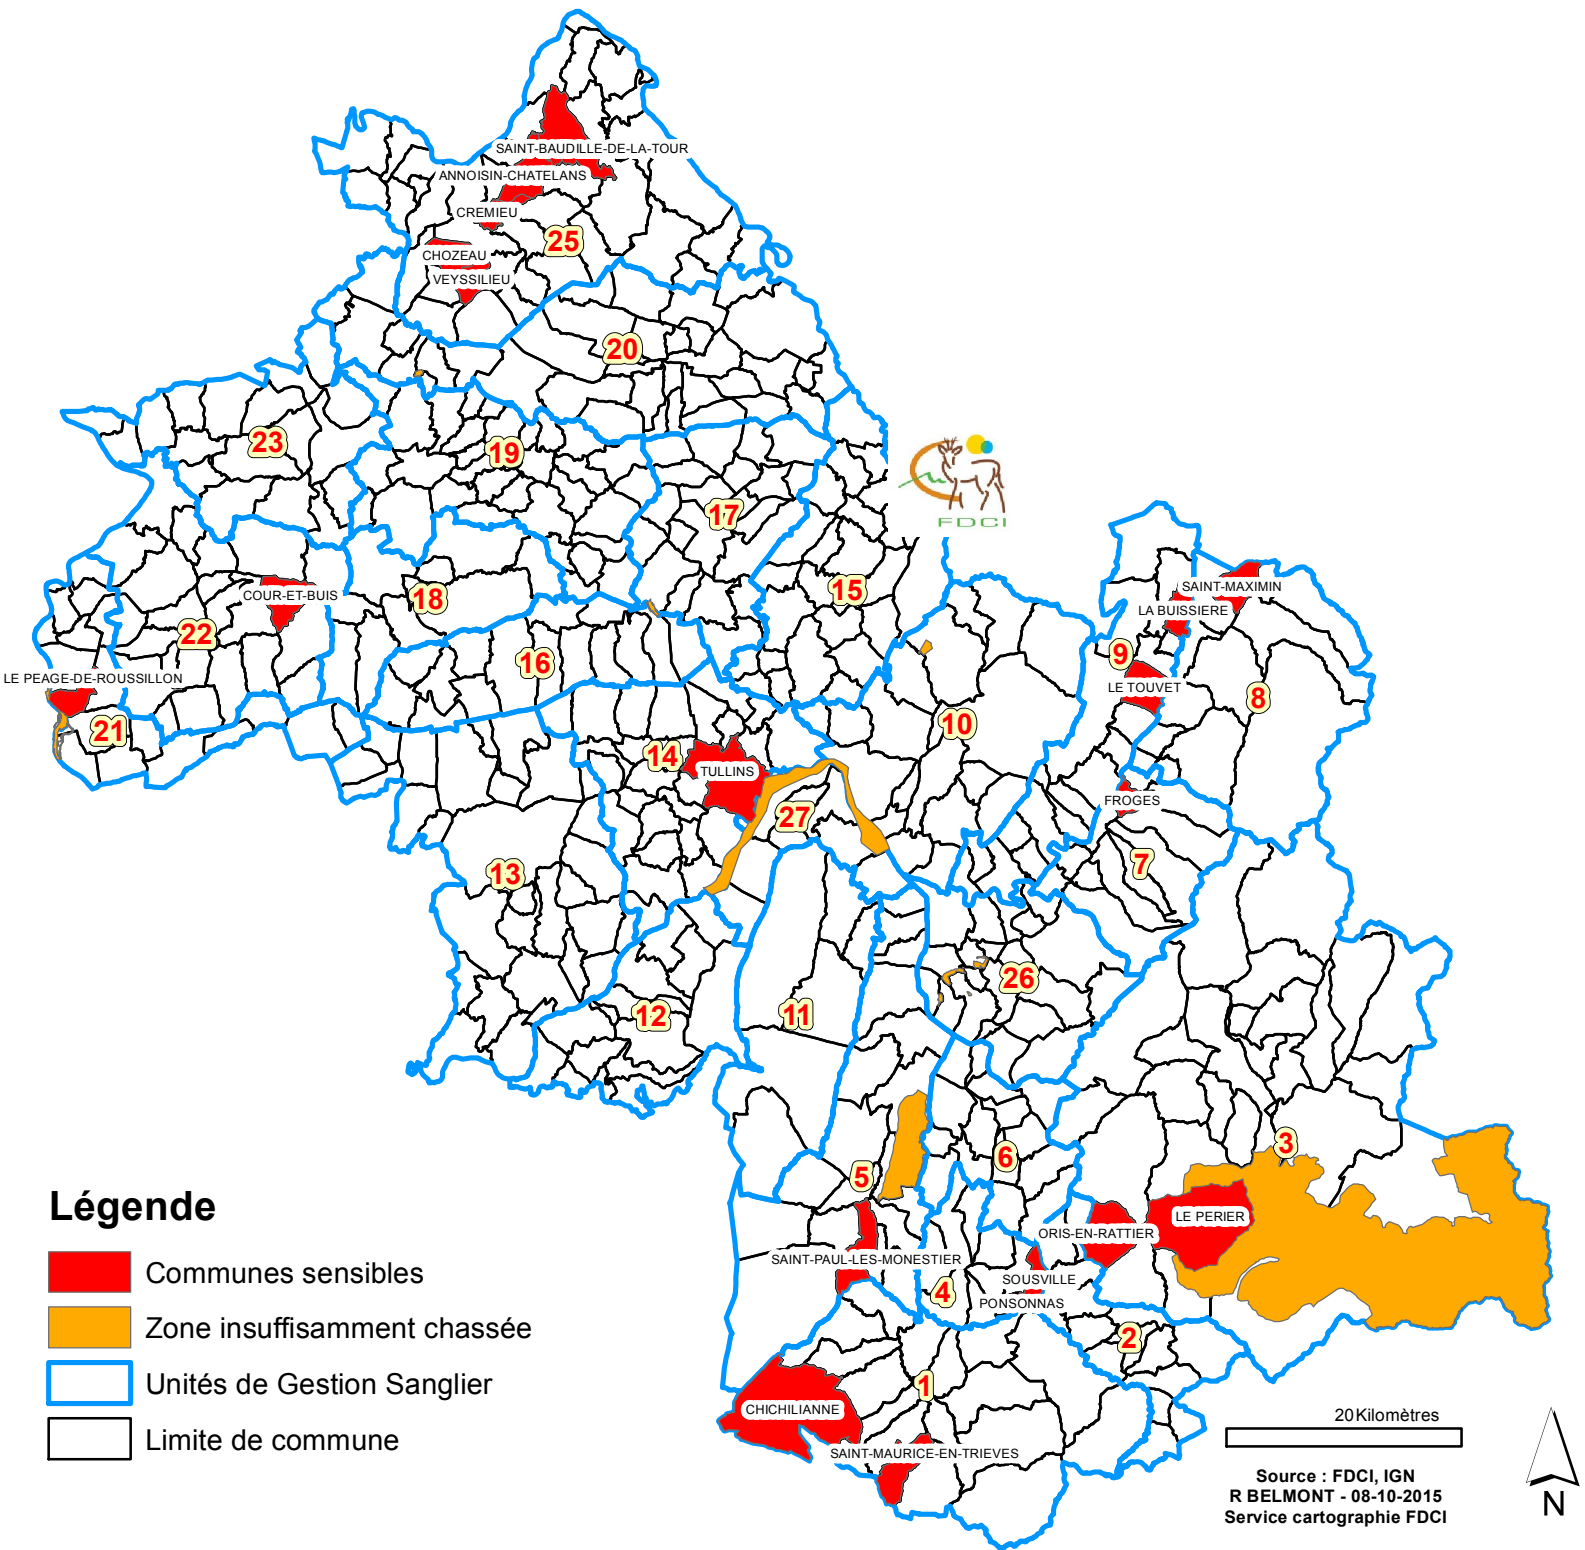

Communes classées Points Noirs - CDCFS du 19-09-2019

SAINT-BAUDILLE-DE-LA-TOUR

ANNOISIN-CHATELANS

CREMIEU

CHOZEAU

VEYSSILIEU

23

19

25

20

17

15

22

18

16

10

CHICHILIANNE

SAINT-AURICE-EN-TRIEVES

SAINT-PAUL-LES-MONESTIER

ORIS-EN-RATTIER

LE PERIER

SOUSVILLE

PONSONNAS

FROGES

LE TOUVET

LA BUISSIERE

SAINT-MAXIMIN

COUR-ET-BUIS

LE PEAGE-DE-ROUSSILLON