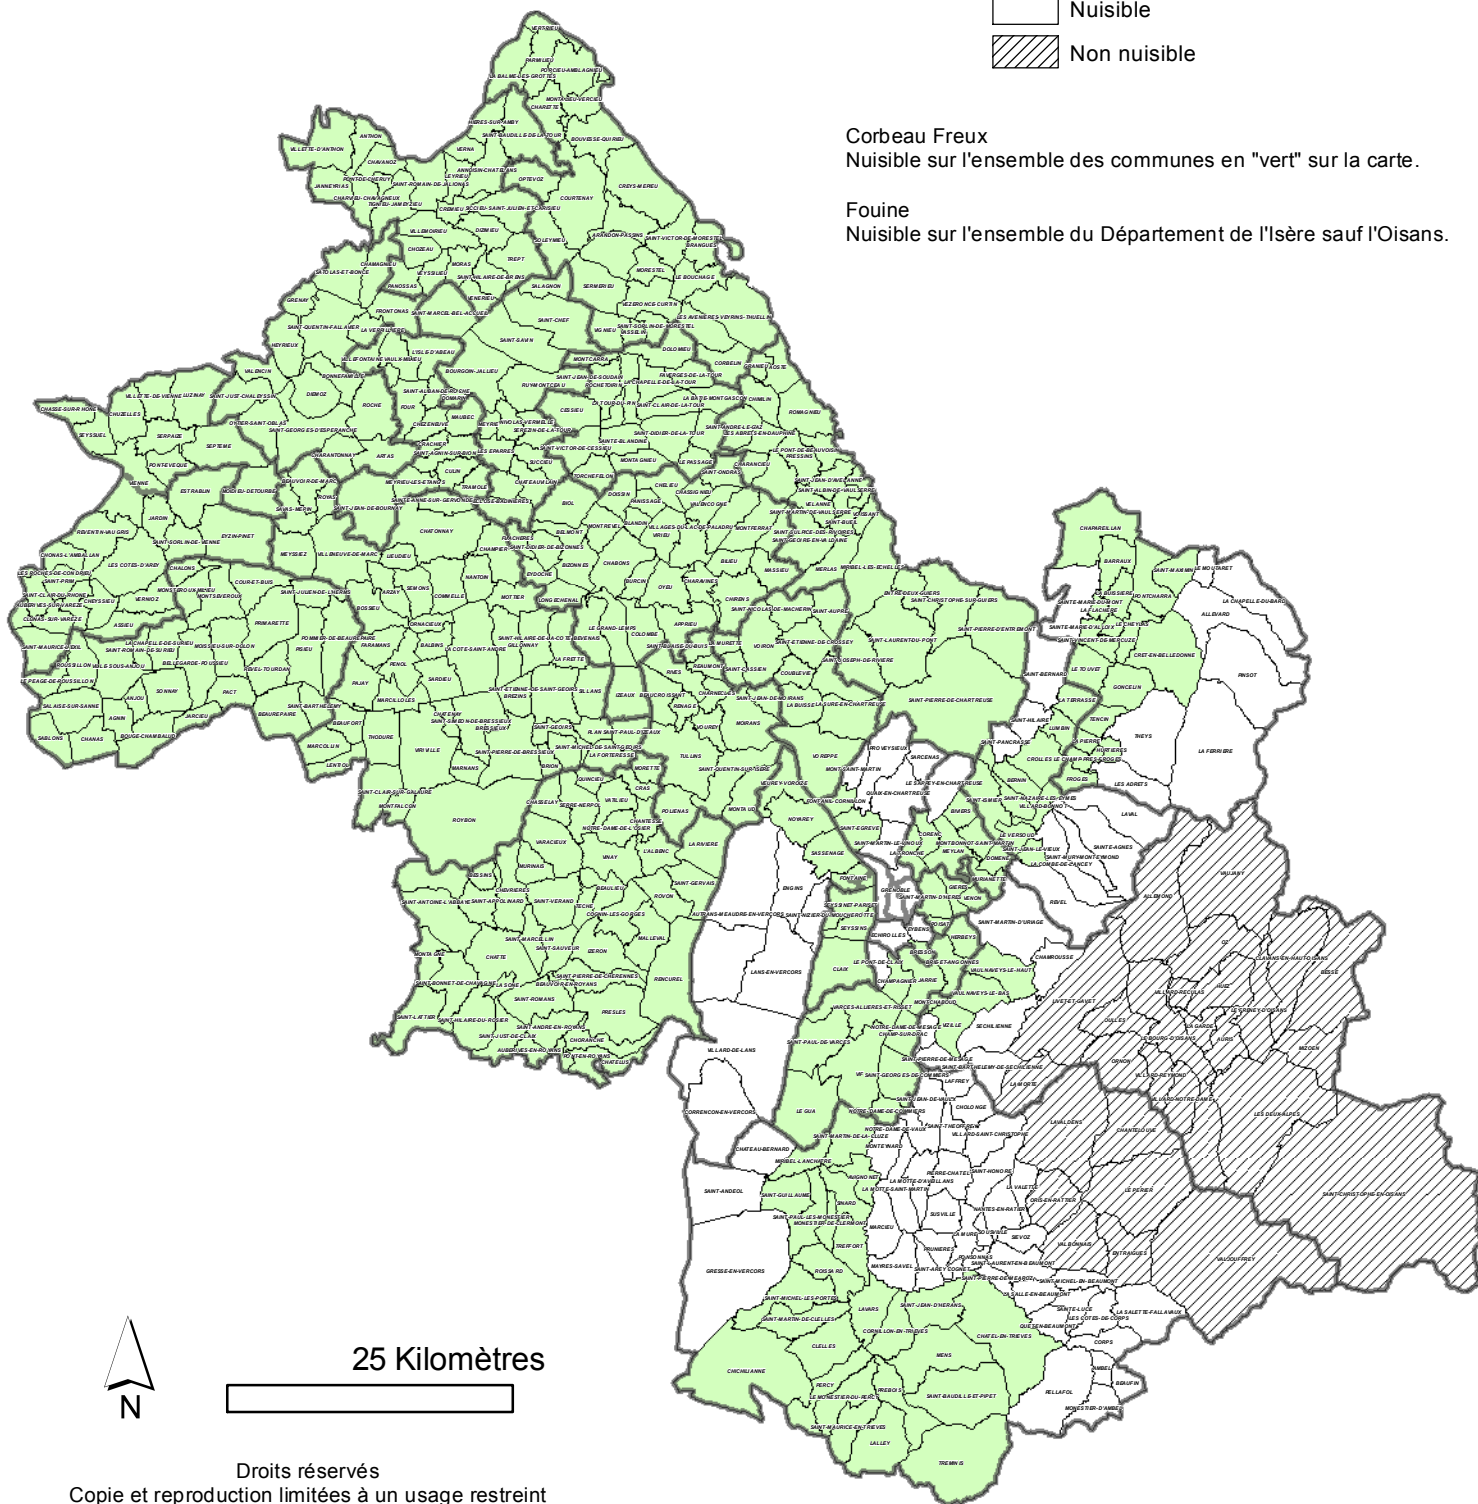

# CLASSEMENT "ESOD" CORBEAU FREUX ET FOUINE DU 03-07-2019 AU 30-06-2022

(selon Arrêté Ministériel du 03 juillet 2019 fixant la liste, les périodes et les modalités de destruction des espèces indigènes d'animaux classés susceptibles d'occasionner des dégâts)

## Légende

Cantons 38 2015

### Corbeau freux 2019-2022

Nuisible

Non nuisible

### Fouine 2019-2022

Nuisible

Non nuisible

Corbeau Freux  
Nuisible sur l'ensemble des communes en "vert" sur la carte.

Fouine  
Nuisible sur l'ensemble du Département de l'Isère sauf l'Oisans.