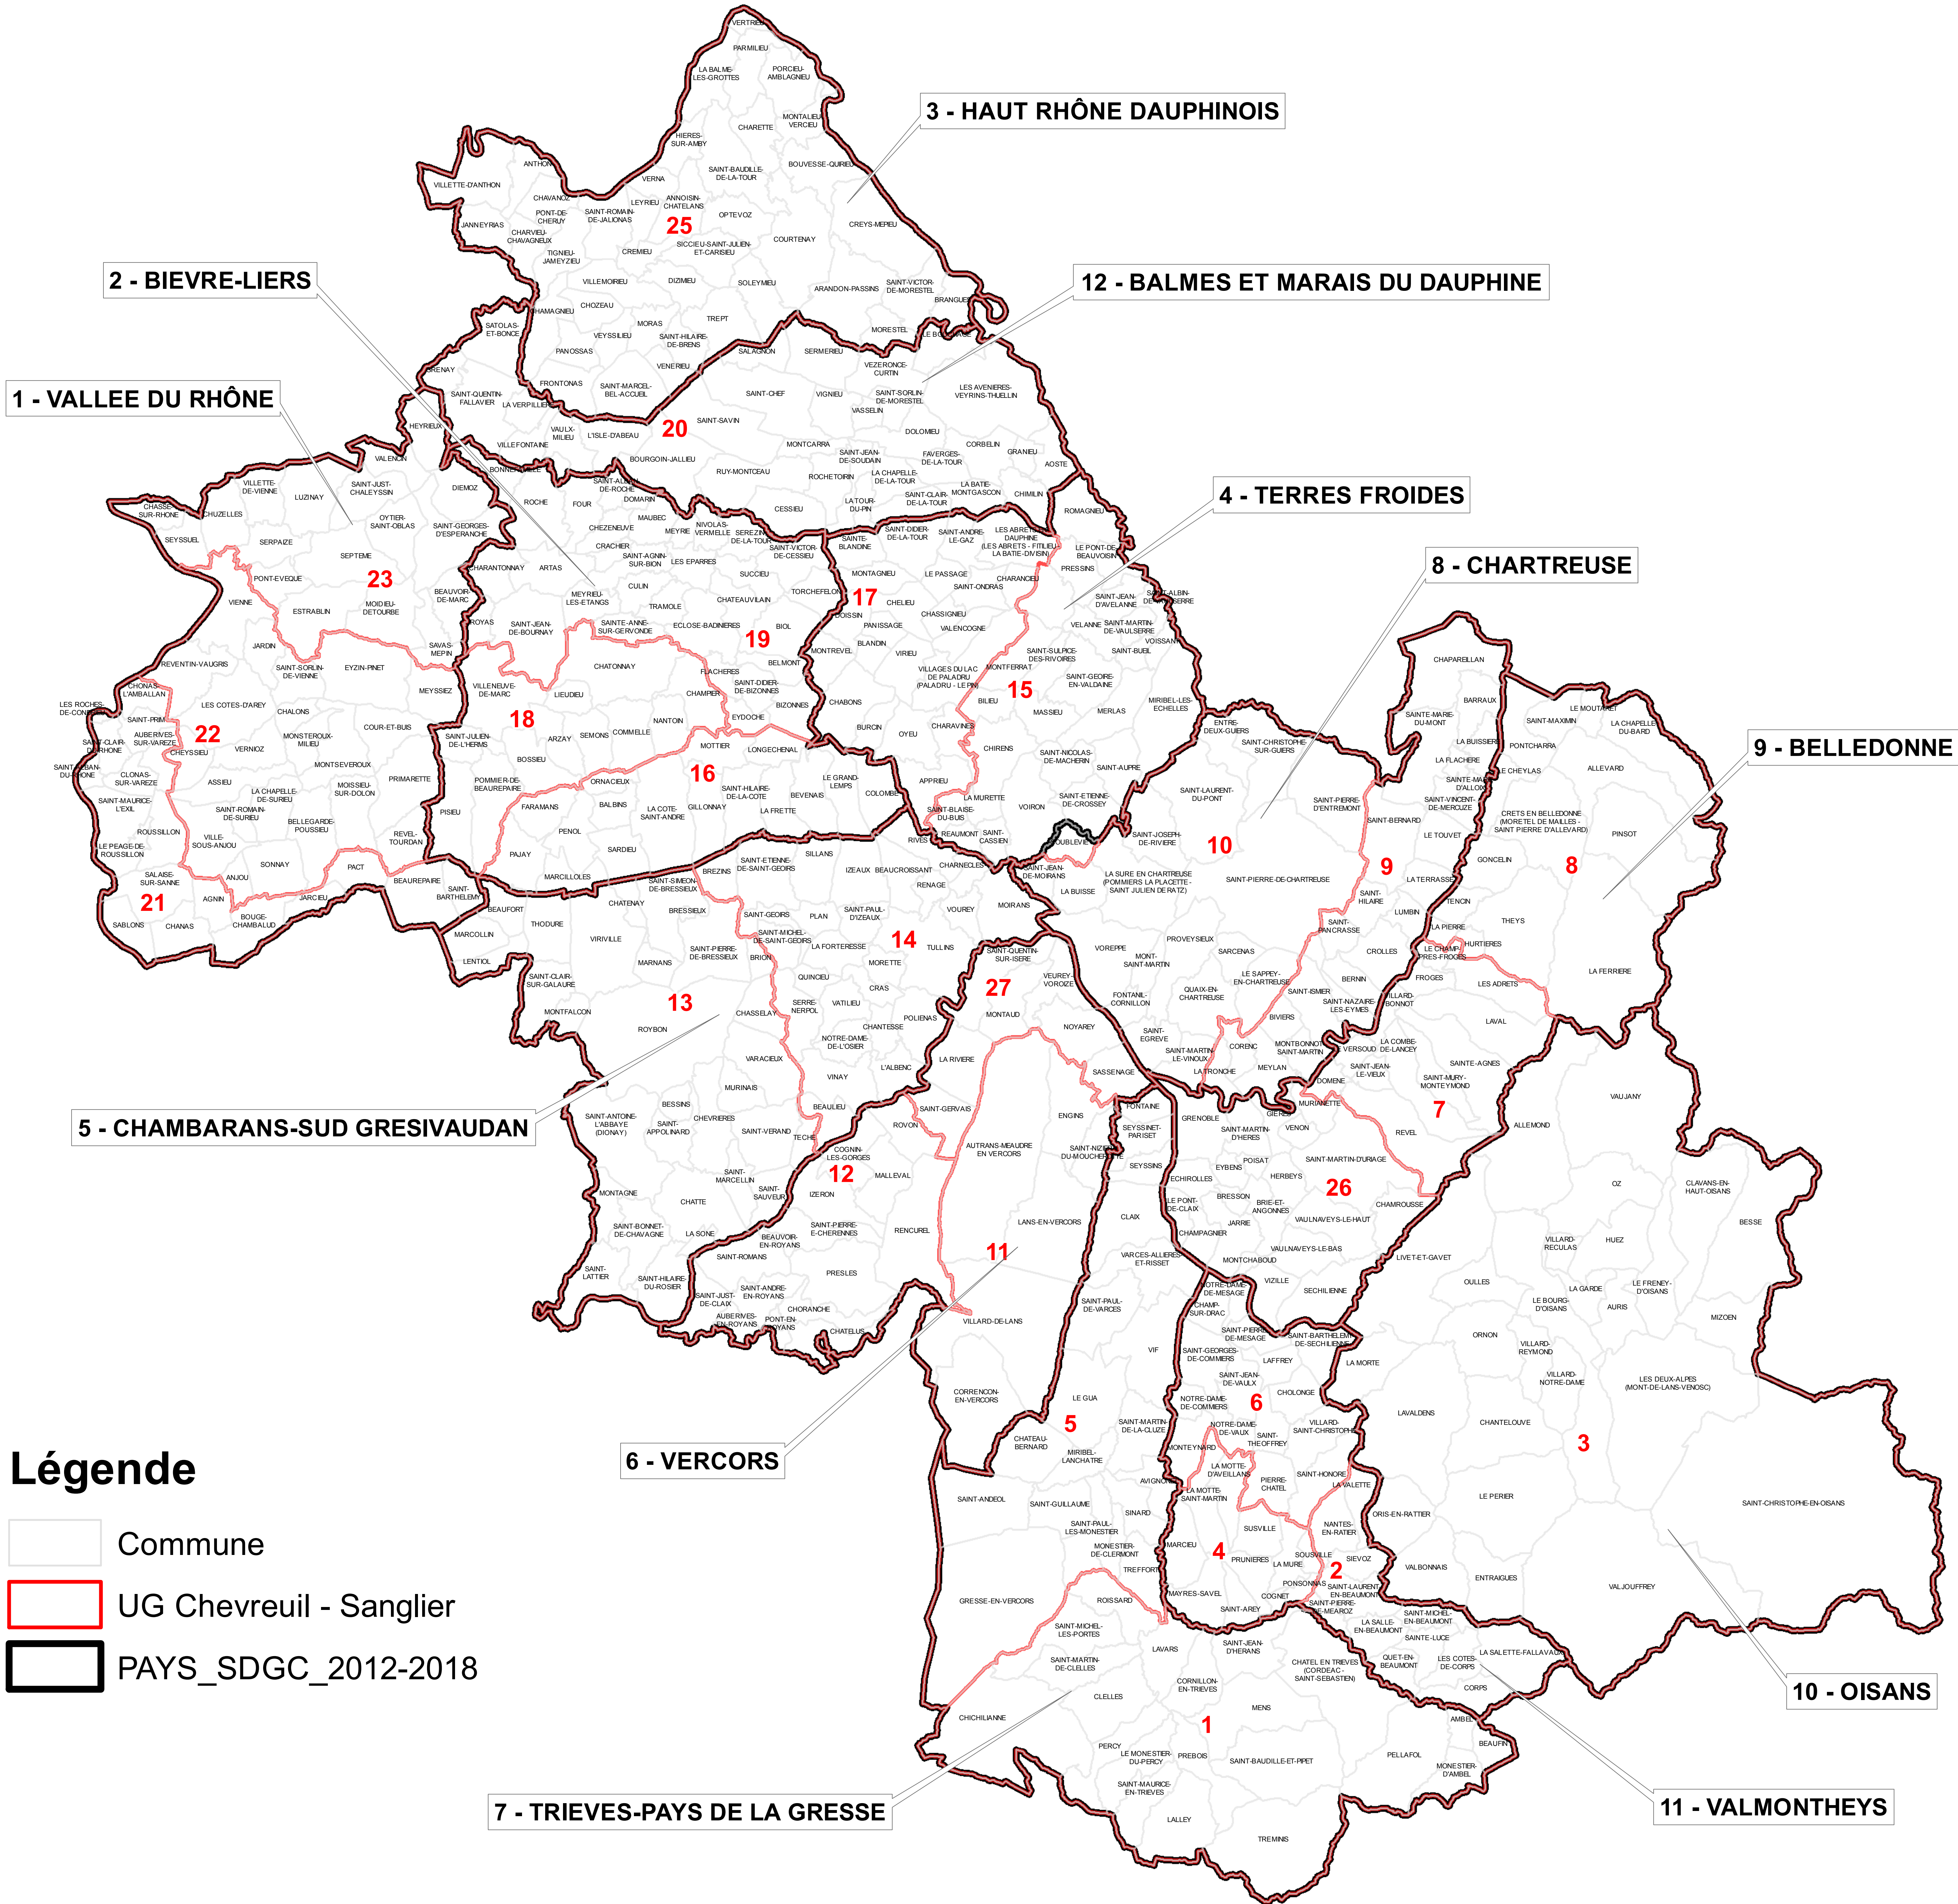

DEPARTEMENT DE L'ISERE

Découpage des Pays Cynégétiques et UG Sanglier-Chevreuril SDGC 2012-2018

Légende

-  Commune
-  UG Chevreuil - Sanglier
-  PAYS_SDGC_2012-2018

20 Kilomètres