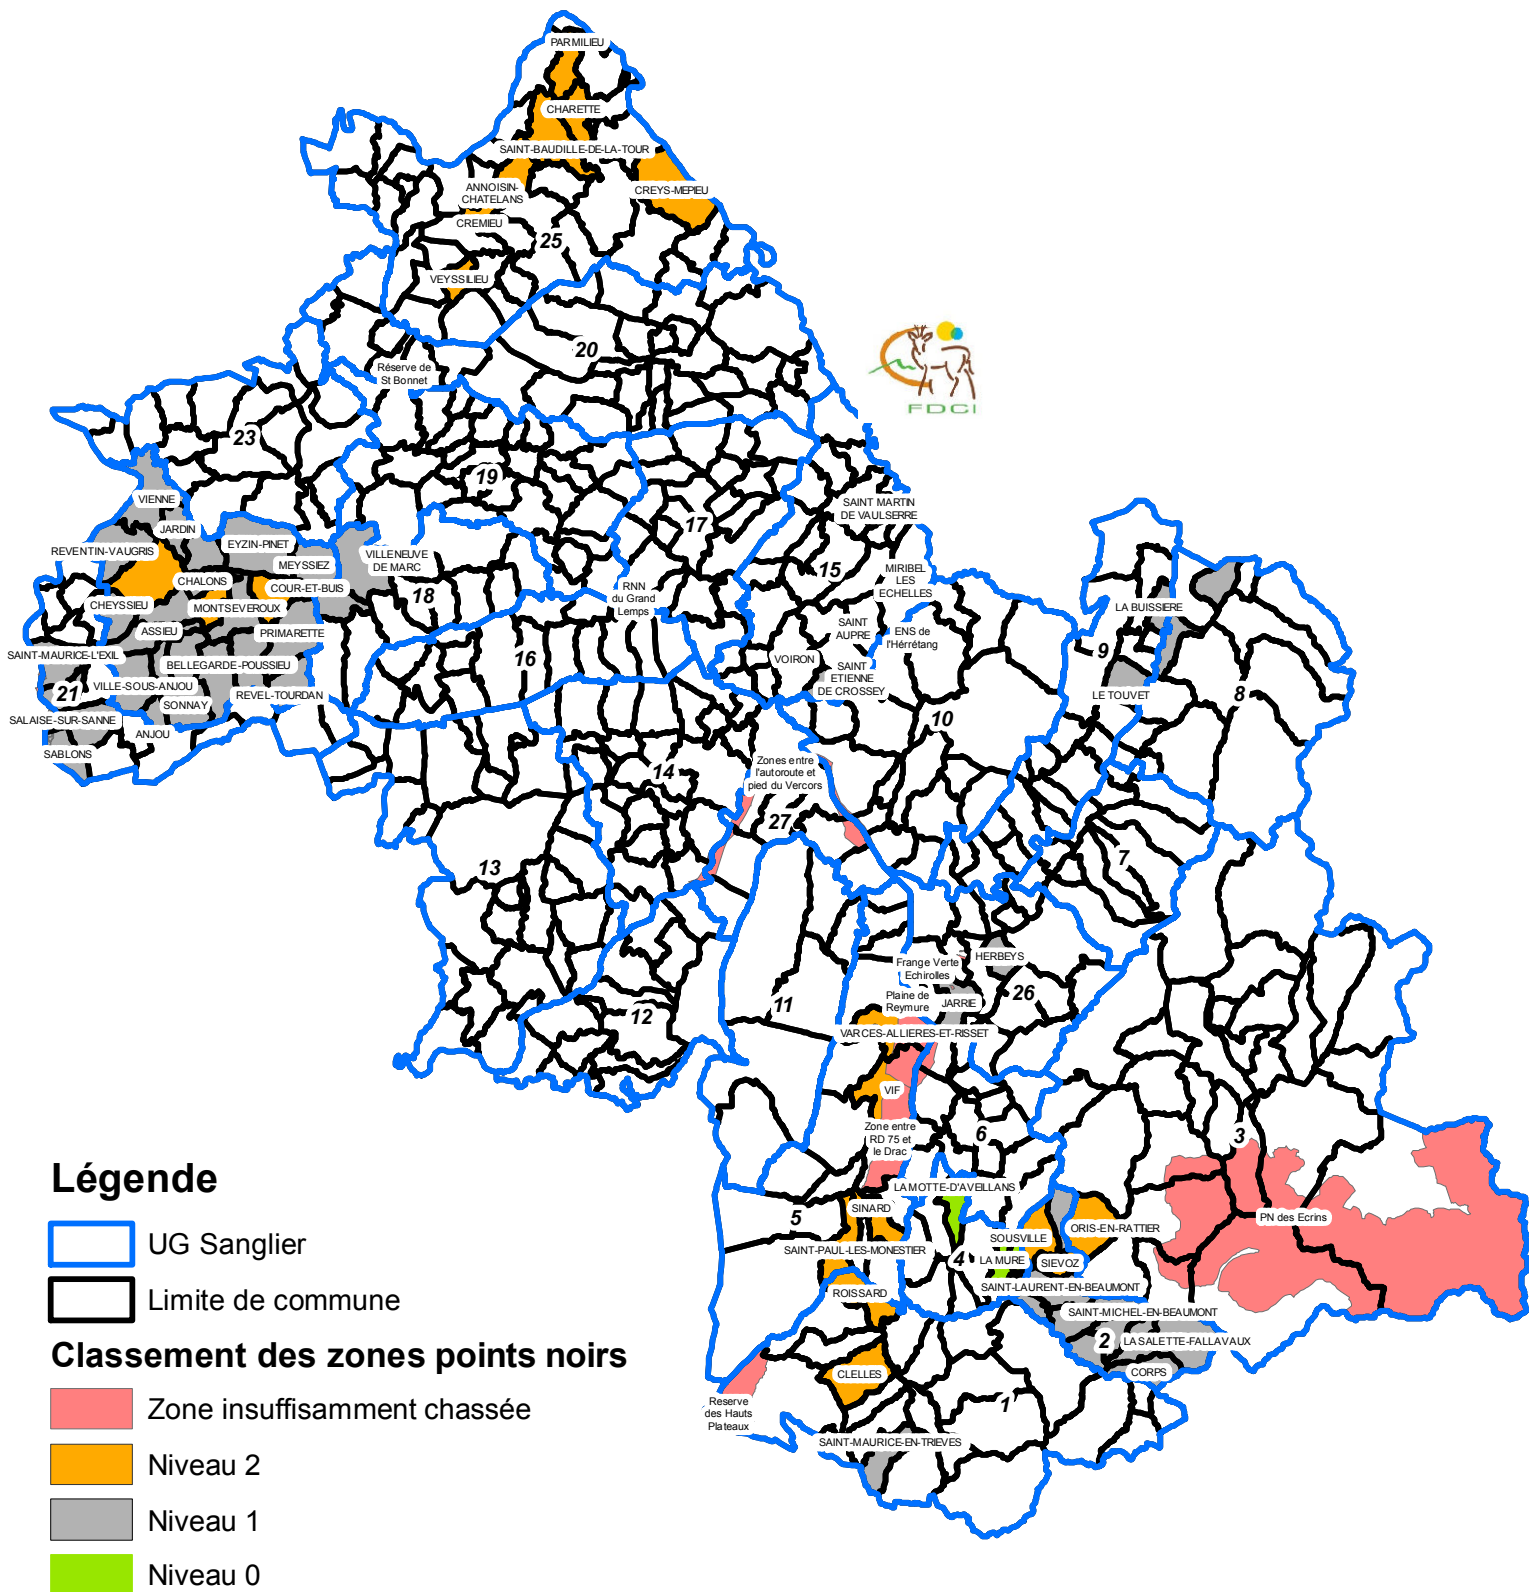

# POLITIQUE POINTS NOIRS 2018-2019

## Classement des zones points noirs sur le département

20 Kilomètres

Source : FDCI, IGN  
R BELMONT - 08-10-2018  
Service cartographie FDCI