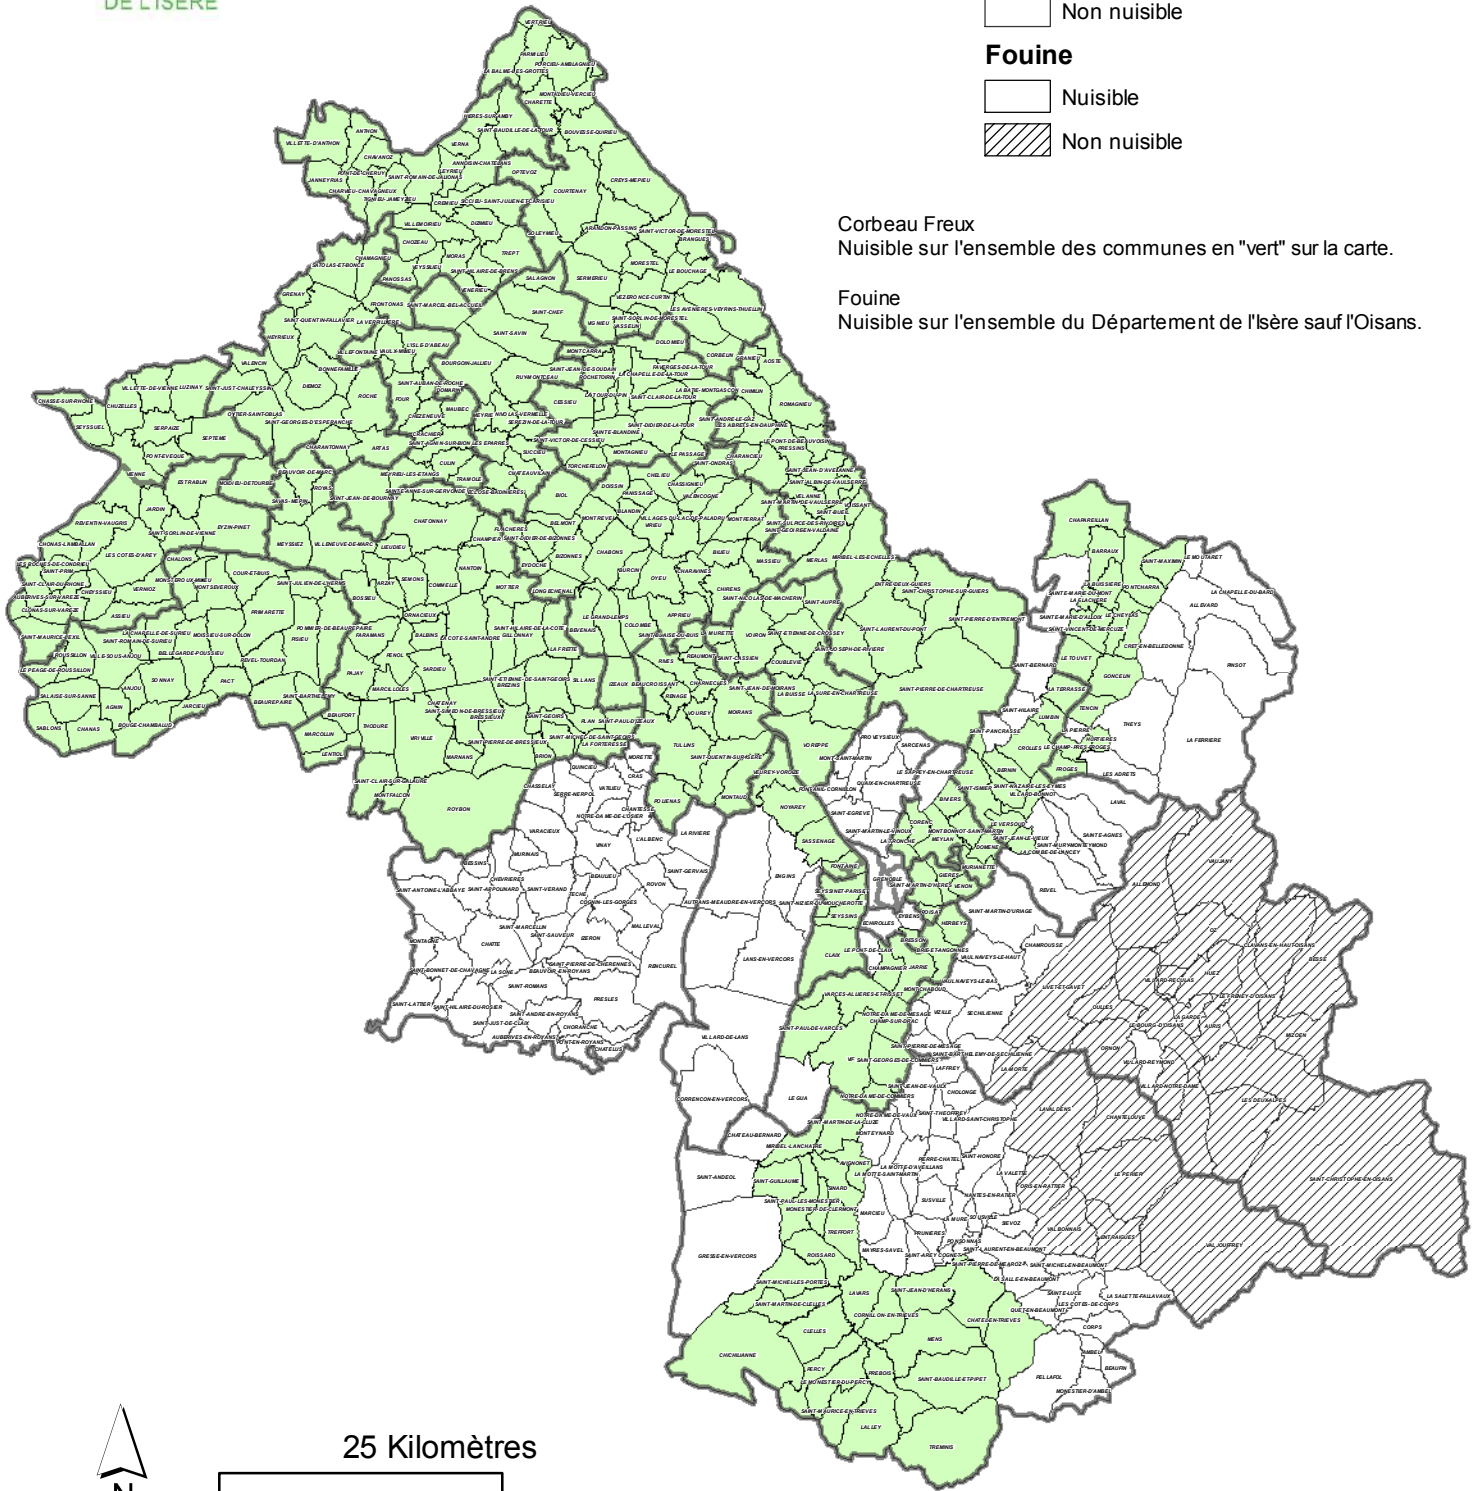

CLASSEMENT NUISIBLE CORBEAU FREUX ET FOUINE DU 01-07-2015 AU 30-06-2018

(selon Arrêté Ministériel du 30 juin 2015 fixant la liste, les périodes et les modalités de destruction des espèces indigènes d'animaux classés nuisibles)

Prolongé au 30/06/2019 par décret du 29/06/2018

Légende

 Cantons 38 2015

Corbeau freux

 Nuisible

 Non nuisible

Fouine

 Nuisible

 Non nuisible

Corbeau Freux
Nuisible sur l'ensemble des communes en "vert" sur la carte.

Fouine
Nuisible sur l'ensemble du Département de l'Isère sauf l'Oisans.