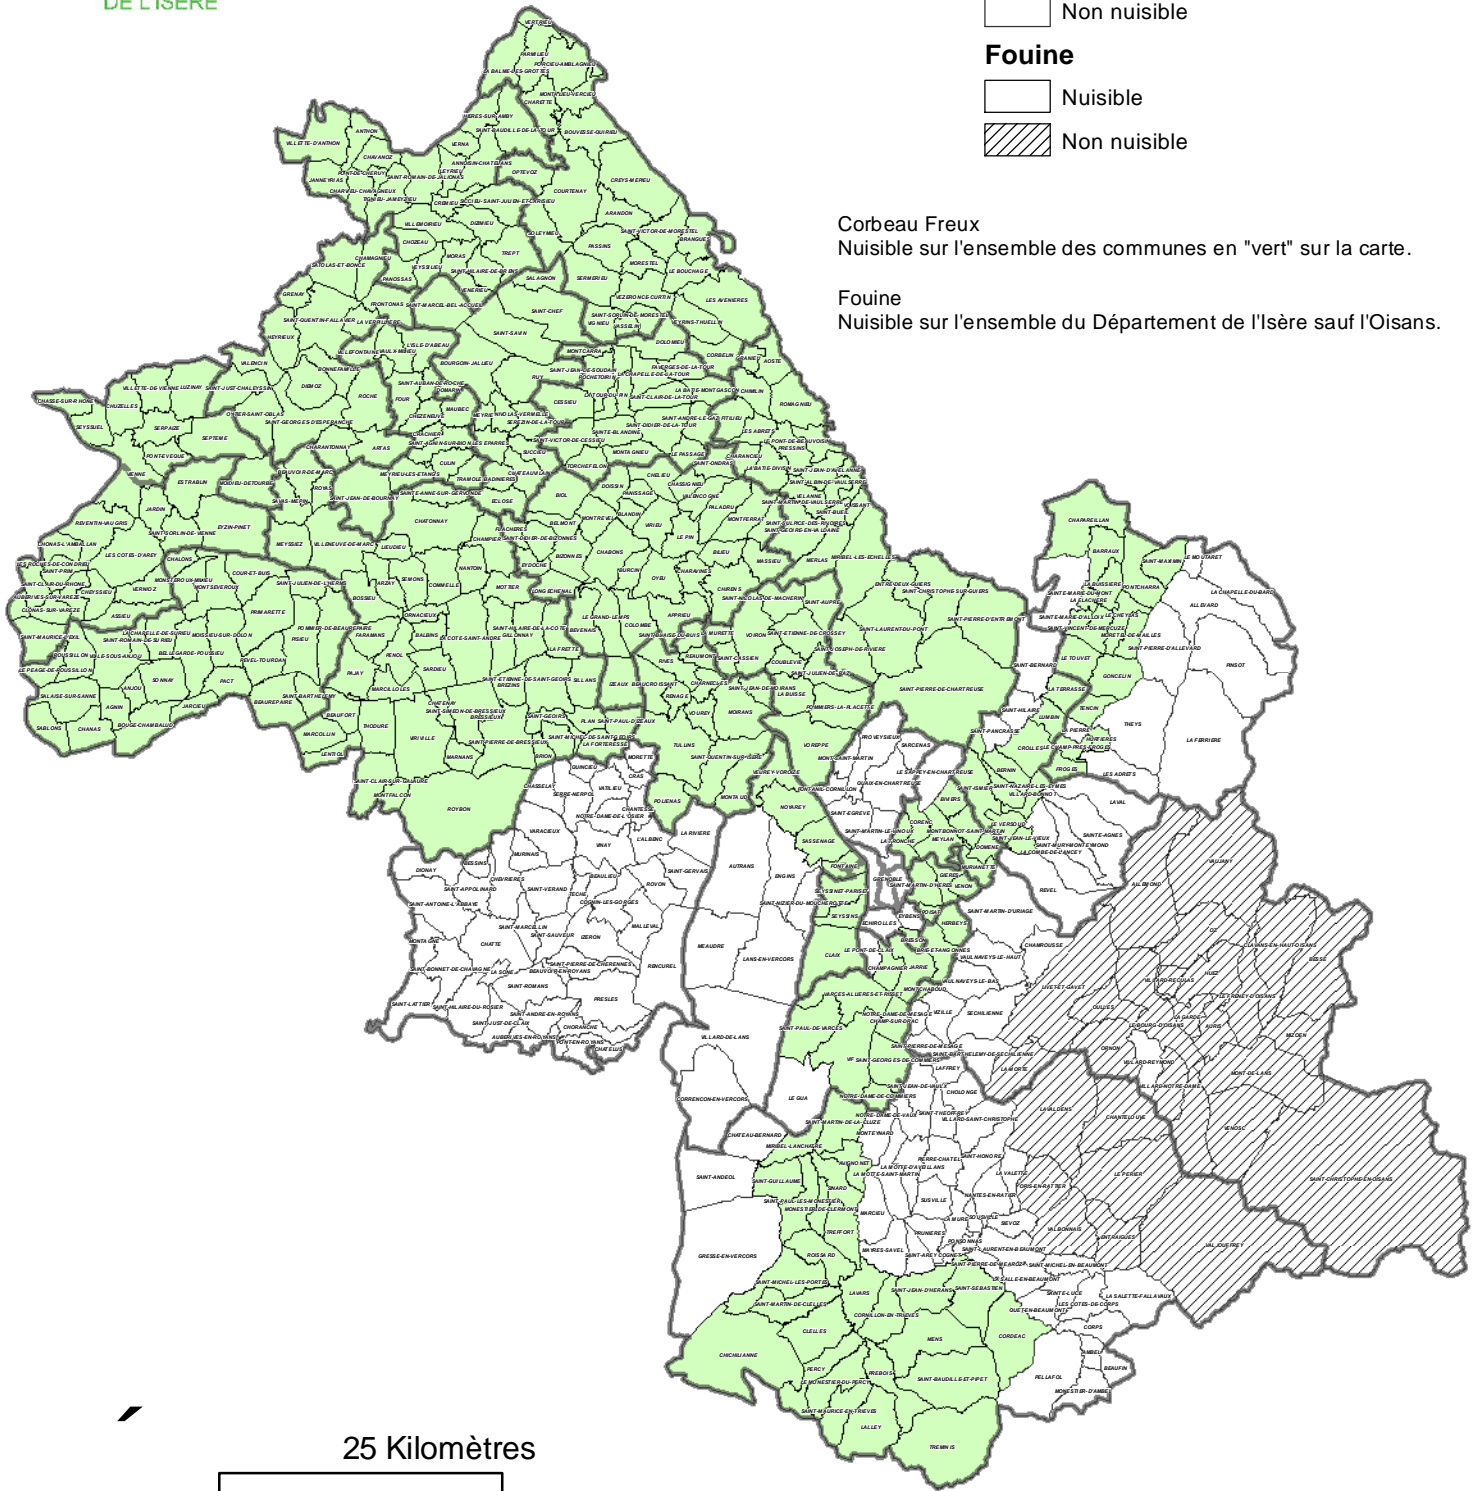

CLASSEMENT NUISIBLE CORBEAU FREUX ET FOUINE DU 01-07-2015 AU 30-06-2018

(selon Arrêté Ministériel du 30 juin 2015 fixant la liste, les périodes et les modalités de destruction des espèces indigènes d'animaux classés nuisibles)

Légende

 Cantons 38 2015

Corbeau freux

 Nuisible

 Non nuisible

Fouine

 Nuisible

 Non nuisible

Corbeau Freux
Nuisible sur l'ensemble des communes en "vert" sur la carte.

Fouine
Nuisible sur l'ensemble du Département de l'Isère sauf l'Oisans.