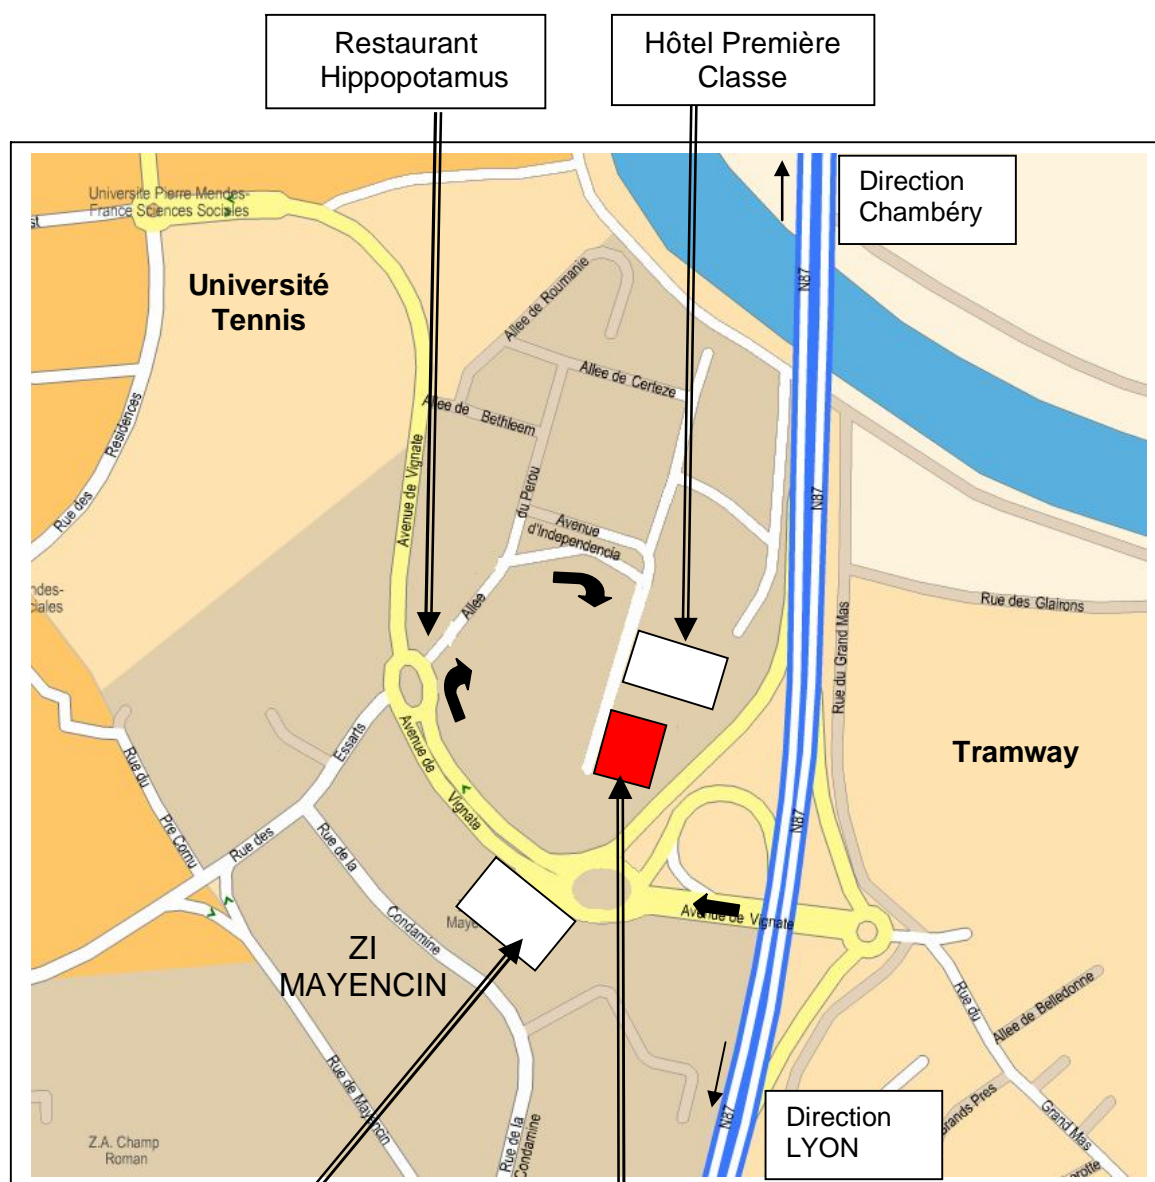

PLAN D'ACCES A LA FDCI

Explications :

Sur la Rocade Sud entre Lyon et Chambéry – Prendre la Sortie 1 «Domaine Universitaire»

Suivre le panneau « Domaine Universitaire »

Passez le garage Mercedes qui se trouve sur votre gauche

Au rond point prendre à droite (A l'entrée du rond point : restaurant Hippopotamus)

Puis suivre les panneaux « Hôtel Première Classe ».

La F.D.C.I. se trouve juste à la sortie de la Rocade Sud.

Garage Mercedes