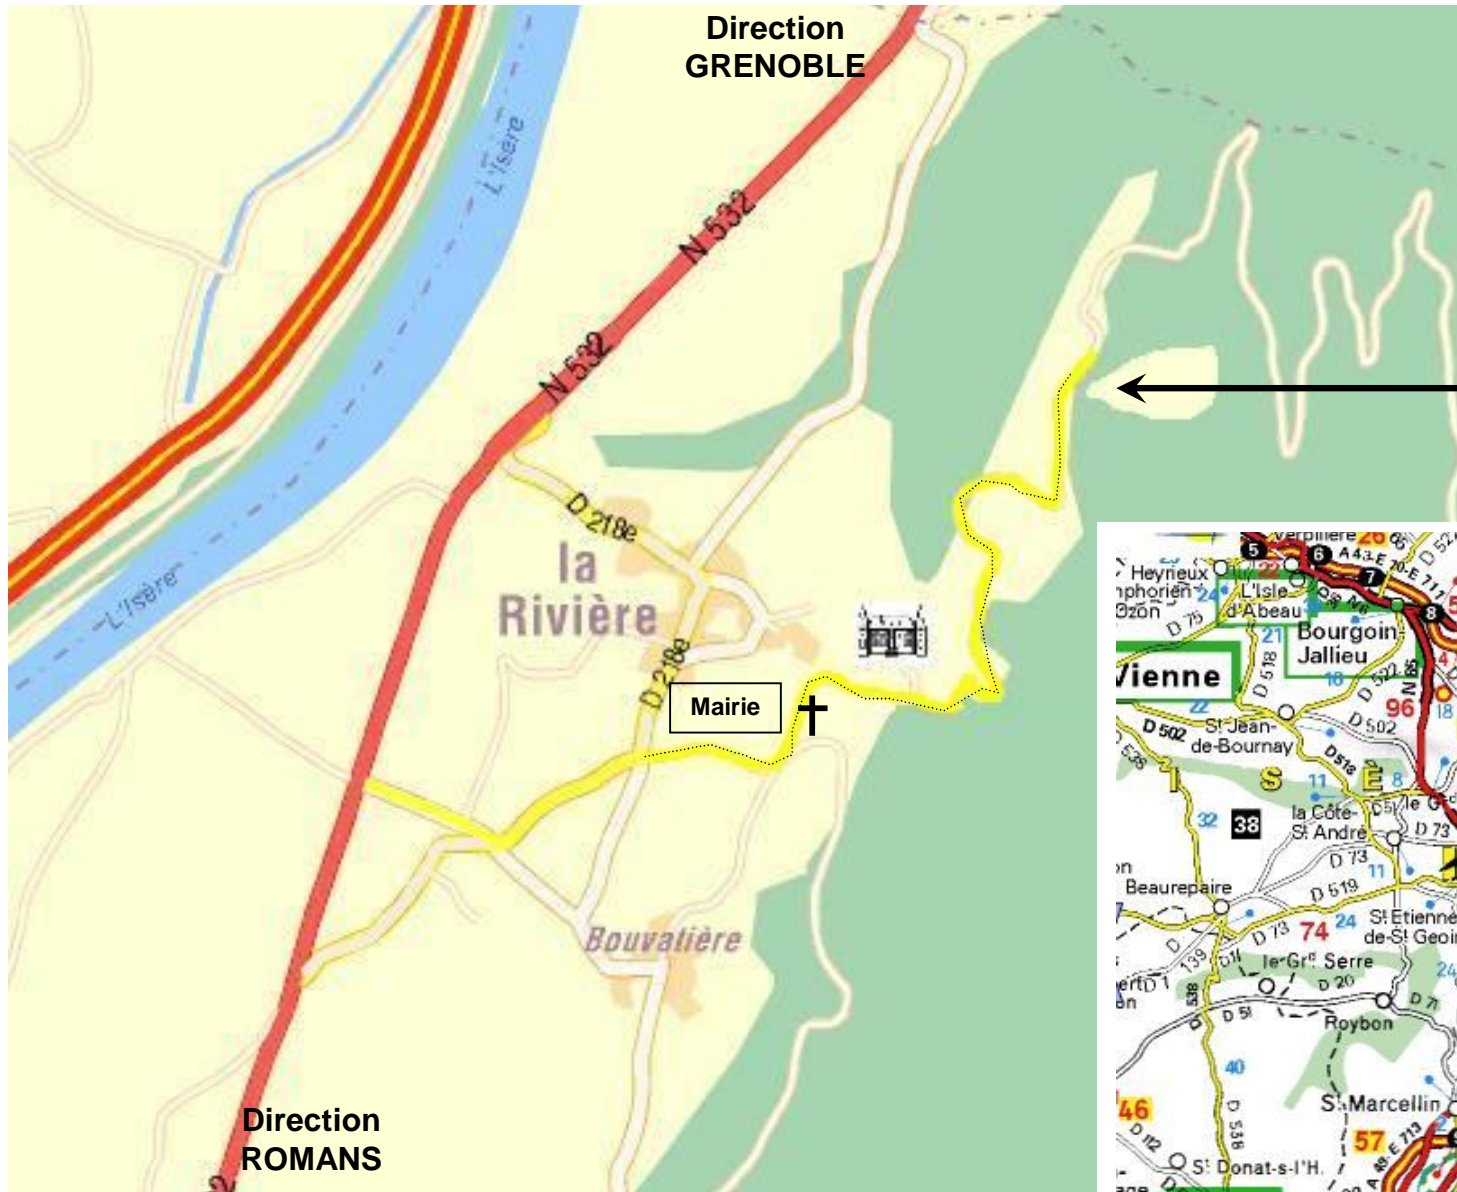

## Centre de formation pratique du permis de chasser

Sortie d'autoroute proche : Tullins s11 en venant de **Lyon – Grenoble**  
Vinay s10 en venant de **Valence - Romans**

Vous trouverez des panneaux directionnels à partir de la Mairie de LA RIVIERE. Le centre **EPC** se trouve approximativement à 2km du village dans la montagne.